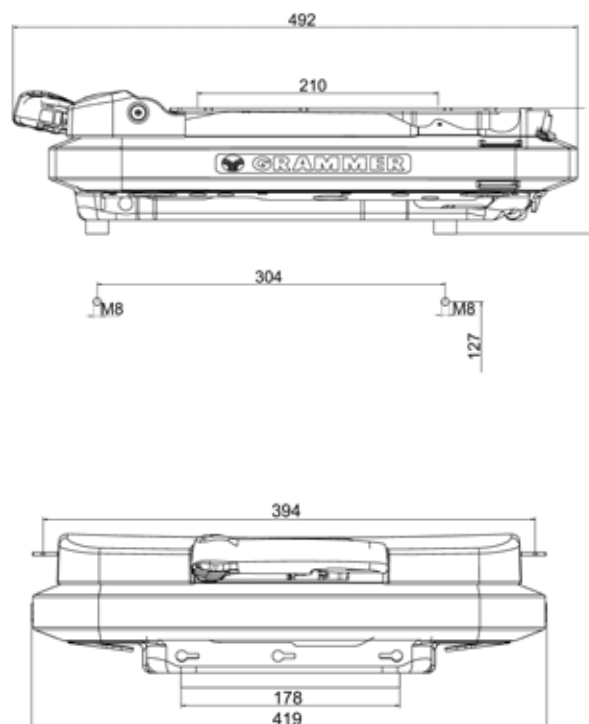

KIT SUSPENSIÓN

Diseñado y pensado para mejorar el confort de cualquier asiento estándar de marina

Los asientos de embarcaciones deportivas requieren prestaciones particularmente exigentes. Cuando se navega a altas velocidades, atenuar vibraciones y absorber sacudidas bruscas es crucial para permanecer sentado de forma ergonómica, sin fatiga y de forma saludable.

La tecnología suspensión compacta de GRAMMER, dotada de un recorrido de suspensión de 80 mm, le permite elevar el confort en un espacio muy reducido.

Dispone de un mando para ajustar el peso del usuario entre 45 y 130 kg.

El Kit de suspensión de la gama AVENTO Sport Line es ideal para mejorar notablemente las prestaciones de cualquier asiento.

Resistente a la exposición al agua de mar.

Preparada para montar en exteriores: Prueba de niebla salina durante 1.500 horas.

IMPORTANTE:
Instalar la suspensión consultando las instrucciones de montaje

AVENTO