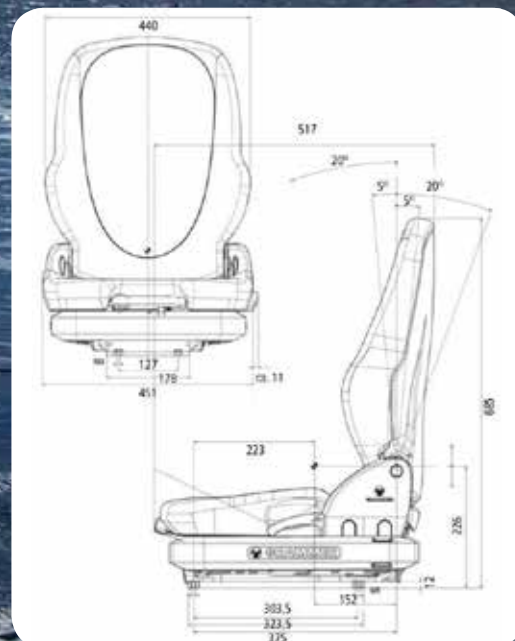

El diseño - completamente personalizable

El asiento está disponible sin tapizar. Cualquier combinación de colores es posible bajo petición. Disponible con apoyabrazos y apoyacabezas (ver accesorios).