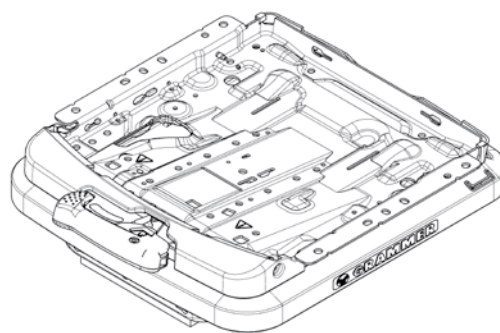

KIT SUSPENSIÓN

Diseñado y pensado para mejorar el confort de cualquier asiento estándar de marina

Los asientos de embarcaciones deportivas requieren prestaciones particularmente exigentes. Cuando se navega a altas velocidades, atenuar vibraciones y absorber sacudidas bruscas es crucial para permanecer sentado de forma ergonómica, sin fatiga y de forma saludable.

La tecnología suspensión compacta de GRAMMER, dotada de un recorrido de suspensión de 80 mm, le permite elevar el confort en un espacio muy reducido.

Dispone de un mando para ajustar el peso del usuario entre 45 y 130 kg.

El Kit de suspensión de la gama AVENTO Sport Line es ideal para mejorar notablemente las prestaciones de cualquier asiento.

Resistente a la exposición al agua de mar.

Preparada para montar en exteriores: Prueba de niebla salina durante 1.500 horas.

IMPORTANTE:
Instalar la suspensión consultando las instrucciones de montaje

AVENTO